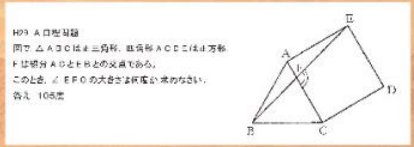

◆「ここで差がつく!」山王学院の定期テスト対策

英語 ●オリジナルテキスト 『本科の英語』

- ●新出単語は正確な発音や語源にまで踏み込み、徹底解説
- ●基礎から入試レベルの問題まで扱う文法演習
- ●教科書本文解説で定期テストにも完全対応

数学

- ●「角度60題プリント」を配布
  複雑な問題も一瞬で解ける「必殺技」を伝授
- ●差がつく証明問題
  穴埋め、記号選択から、正誤・記述問題までどんな問題にも対応できる「解答の作り方」を指導

一緒に定期テストで自己ベストを目指しましょう!

開講曜日

校名	曜日	授業時間	期間	費用	指導教科
半田校	火曜日・金曜日	PM7:25~9:55 ※知多校は7:30~10:00となります。	11月13日(月)~25日(土)	7,000円(税別)	英語・数学・国語 理科・社会
武豊校 河和校 御器所校	水曜日・金曜日				
乙川校	月曜日・木曜日				
興ヶ丘校 知多校	火曜日・木曜日				
宮池校	月曜日・金曜日				

上記開講曜日とは別に期末テスト対策授業があります。

参加特典

①通常料金11,000円

→7,000円(税別)にてご受講頂けます。

②冬期講習に塾生料金(特別割引料金)で

参加して頂けます。

知多地域の各中学で山王学院生が大活躍! 1学期期末テスト結果

1学期期末段階のために御器所校の実績は反映していません。

学校平均+25以上達成! (一部中学のみ掲載・他多数)

教科	学校平均	山王平均	差
武豊中学 2年生			
英語	49.6	81.3	31.7
半田中学 3年生			
数学	49.0	77.1	28.1
河和中学 3年生			
国語	54.1	79.9	25.8
西部中学 2年生			
理科	60.5	86.0	25.5
乙川中学 3年生			
社会	51.2	87.6	36.4