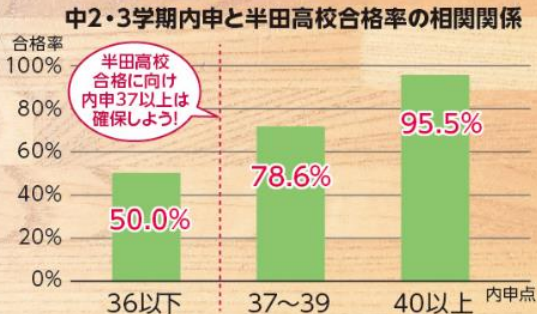

中2生対象 2週間特別体験授業受付中

内申&実力 受験準備を始めるなら今!

11月13日(月)
~25日(土)

◆今から始める理由 その1

中2の内申で
合格率に大きな差が!

上記のグラフは、昨年度半田高校を受験した山王学院生の、2年生時の内申点とその生徒の1年後の合格率を調べたものです。予想以上に、2年生の内申点が受験結果に大きく影響することがわかりました。この結果を受けて、山王学院では塾生の内申強化を図るのは当然として、山王学院に通塾されていない生徒の皆さんのサポートも積極的に進めたいと思います。

◆今から始める理由 その2

2学期は入試に直結する単元が目白押し!

英語 接続詞・動名詞

2学期の最重要単元「動名詞」を扱います。動名詞は、入試頻出問題である語形変化で最も出題率が高い動詞の変化の形の一つです。山王学院の本科授業では、英語の語順、品詞の働きといった発展内容も分かりやすく解説した上で、文法の根本理解ができるように説明してまいります。なぜそうなるのか、「わかる」「できる」授業を体験してください。

平成28年度公立高校入試
道南圏共通問題(副都心)の中心(本文一年級教科書)
For that reason, we should look at our everyday lives and stop (B) water.
(A) (B)にあてはまる最も適切な語を、次の語の中からそれぞれ選んで、正しい形にあてはまきなさい。
break waste feel call use

数学 角度・証明問題・面積比